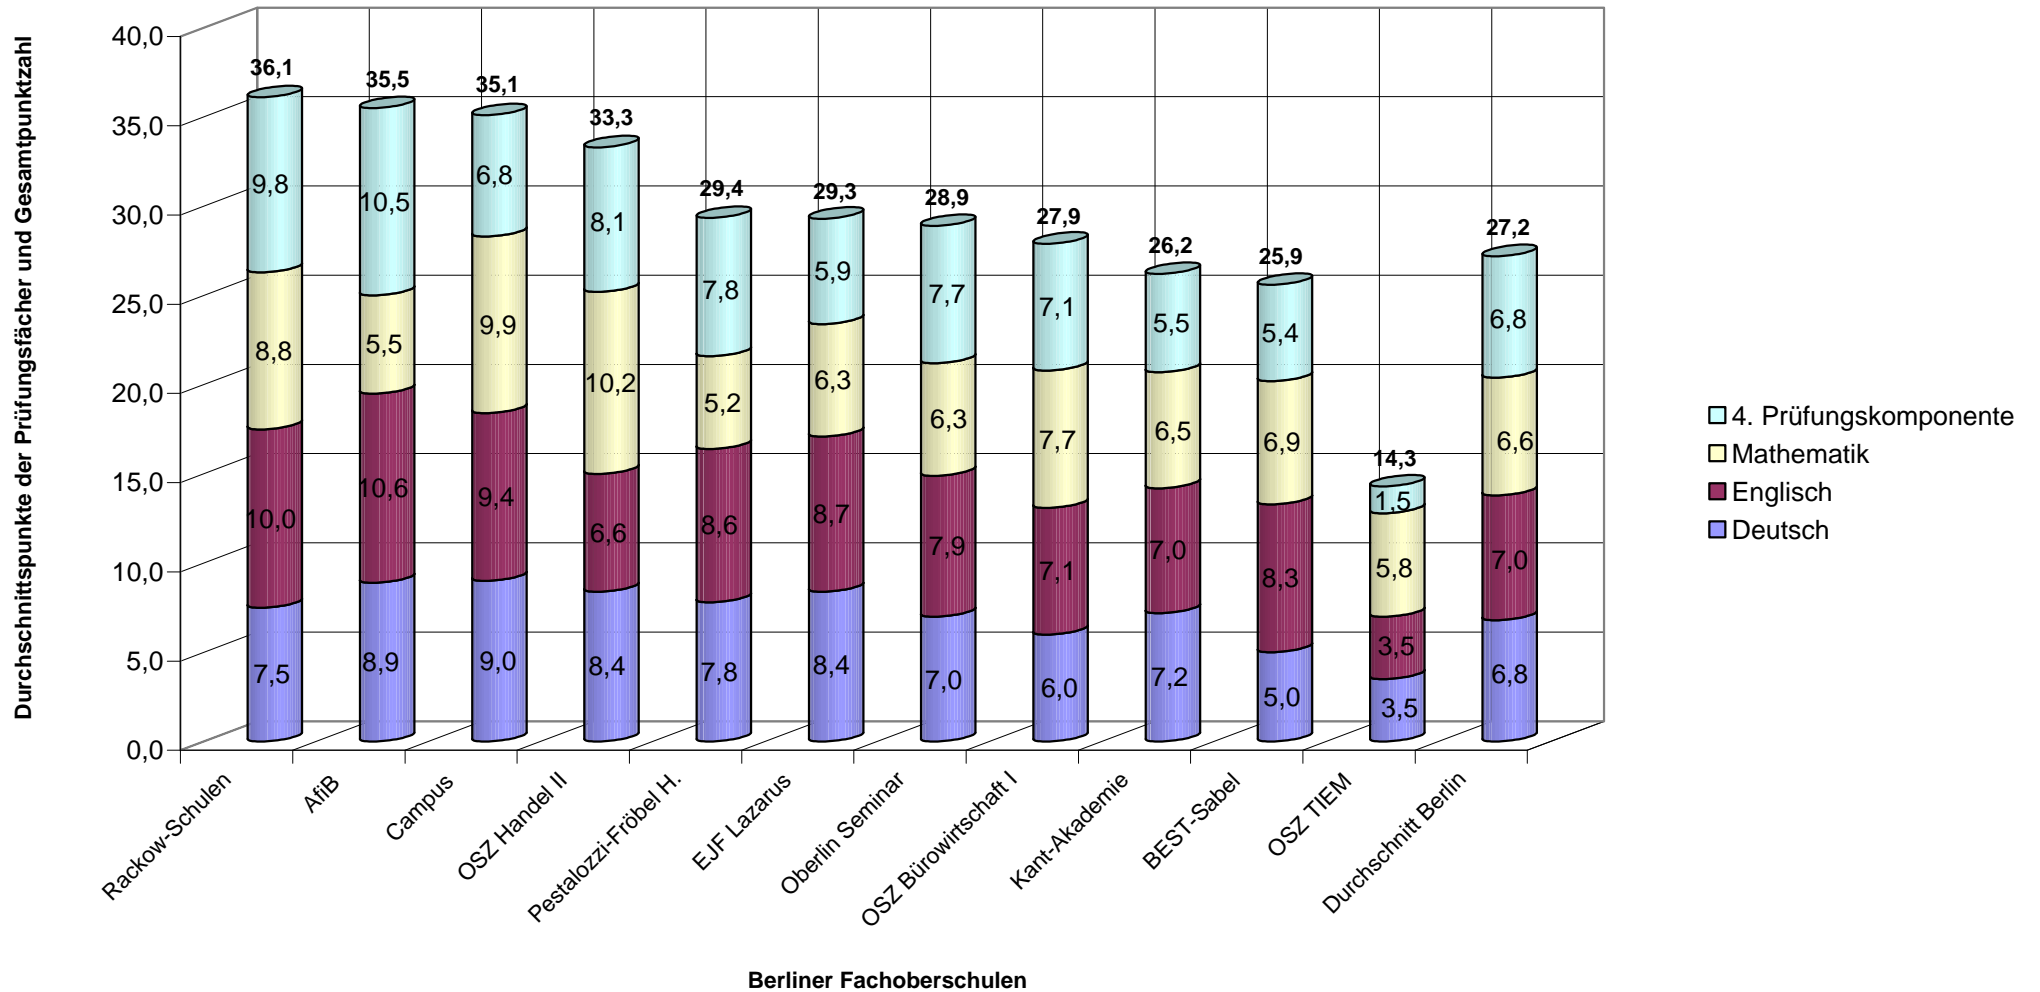

# Ergebnisse der Zentralprüfung Abitur 2009 unter allen Fachoberschulen in Berlin\*

\* Die Note der 4. Prüfungskomponente wurde aus allen 4. Prüfungskomponenten aller Schüler/ Fachrichtungen der jeweiligen Schule errechnet